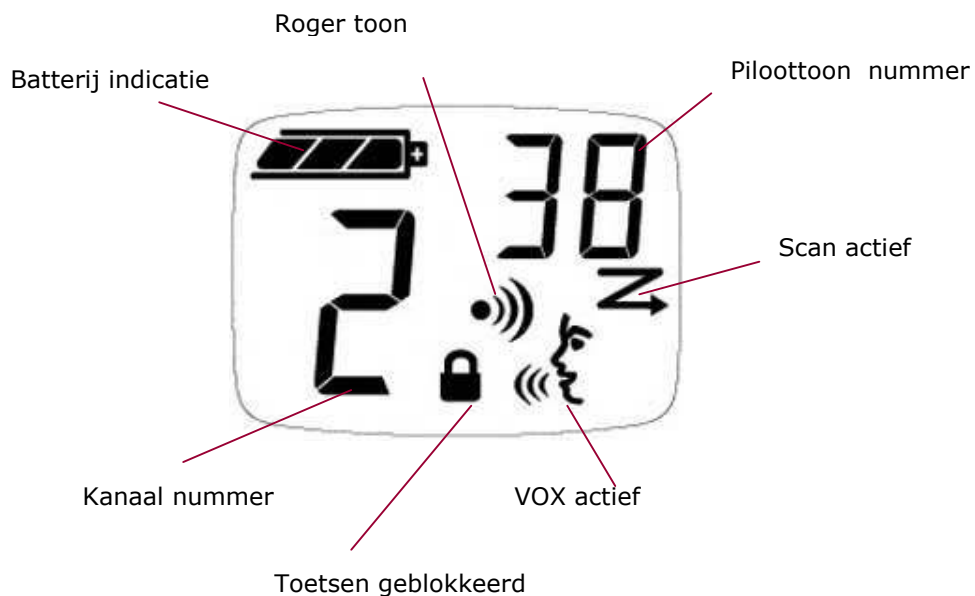

Algemeen

Aantal kanalen:	8
Frequenties:	CH1 - 446,00625 MHz CH2 - 446.01875 MHz CH3 - 446,03125 MHz CH4 - 446,04375 MHz CH5 - 446,05625 MHz CH6 - 446,06875 MHz CH7 - 446,08125 MHz CH8 - 446,09374 MHz
Kanaalscheiding:	12,5 kHz
Vermogen:	0,5 watt
Systeem:	conventioneel
Toonsysteem:	38 verschillende piloottonen
Gewicht:	179 gram met AA Alkaline batterijen 172 gram met Ni Cd batterij
Afmetingen:	160 * 60 * 30 mm
Bedrijfstemperatuur:	-20 ° C tot +50 ° C

Motorola Talkabout T5522

Toetsen

Display

Motorola Talkabout T5512

Lader

De snellader heeft een LED en geeft de status van de batterij aan indien de Motorola Talkabout uit is.

LED	Betekenis
Geen	Geen contact tussen laadcontacten en batterij
Constant Rood	Batterij wordt geladen, laadtijd 14 uur (langzaam lader)